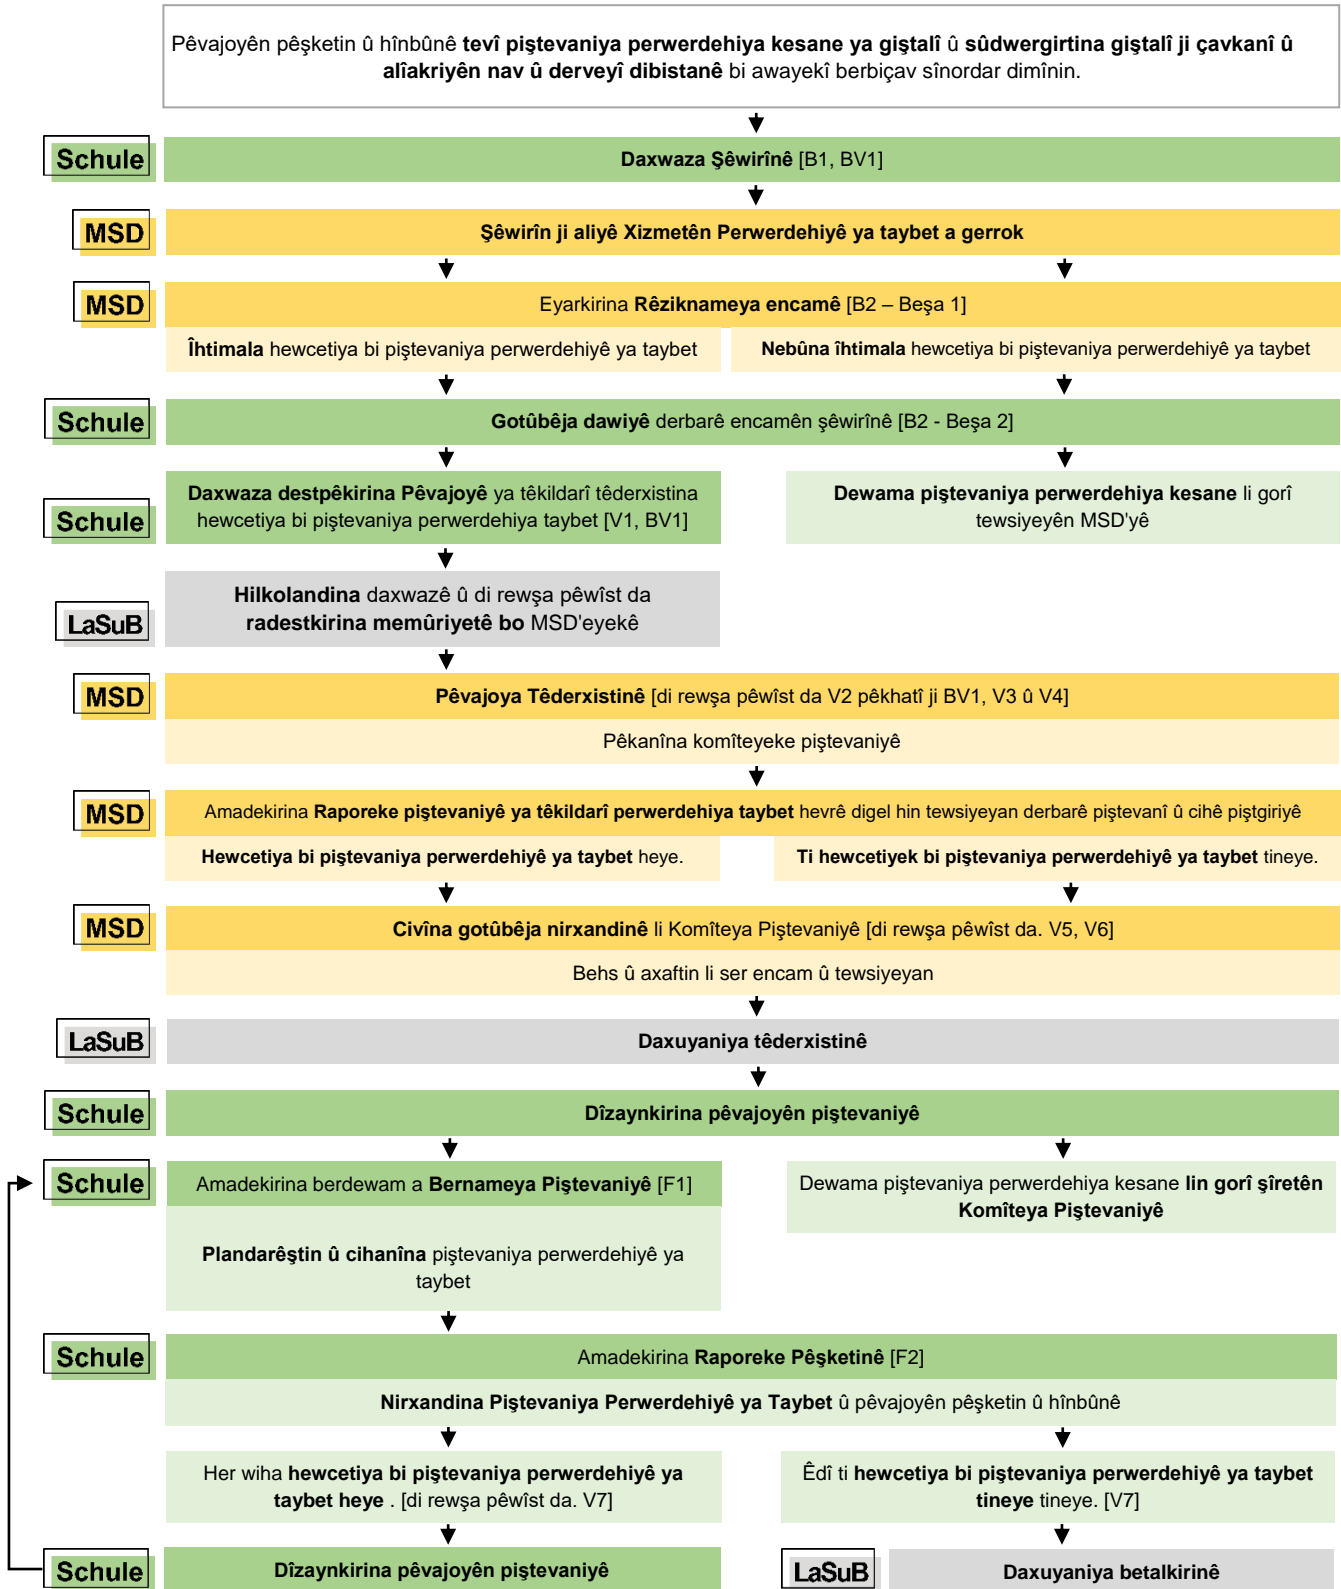

Pêvajoya têkildarî şewirîn û têderxistina hewcetiya bi piştevaniya perwerdehiyê ya taybet û her wiha dîzaynkirina pêvajoyên piştevaniyê

Schule = Dibistana Binqehîn

MSD = Xizmetên Perwerdehiya taybet a gerrok

LaSuB = Rêveberiya Eyaletî ya Dibistan û Perwerdehiyê