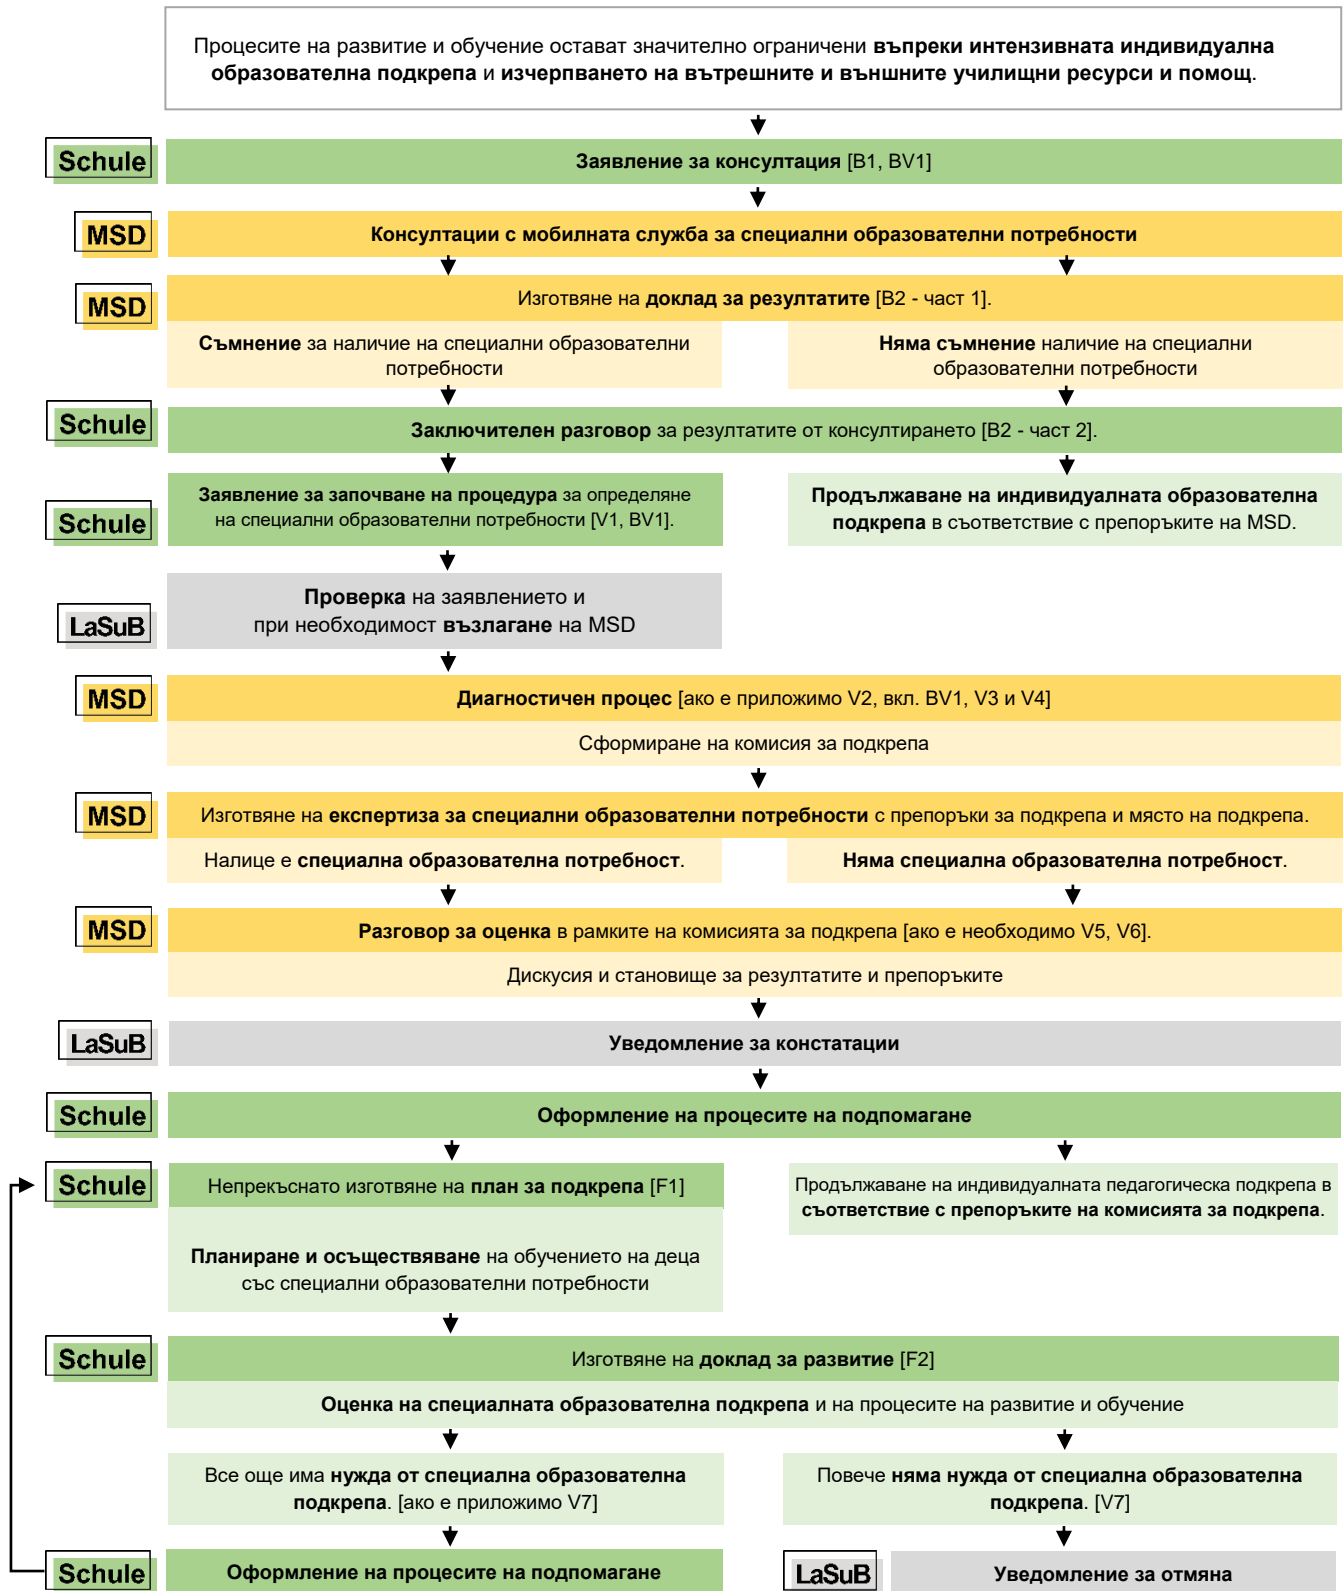

Процедури за консултиране и идентифициране на специални образователни потребности и за разработване на процеси за подкрепа

Schule = Основно училище

MSD = Мобилна служба за специални образователни потребности

LaSuB = Провинциална служба за училищата и образованието