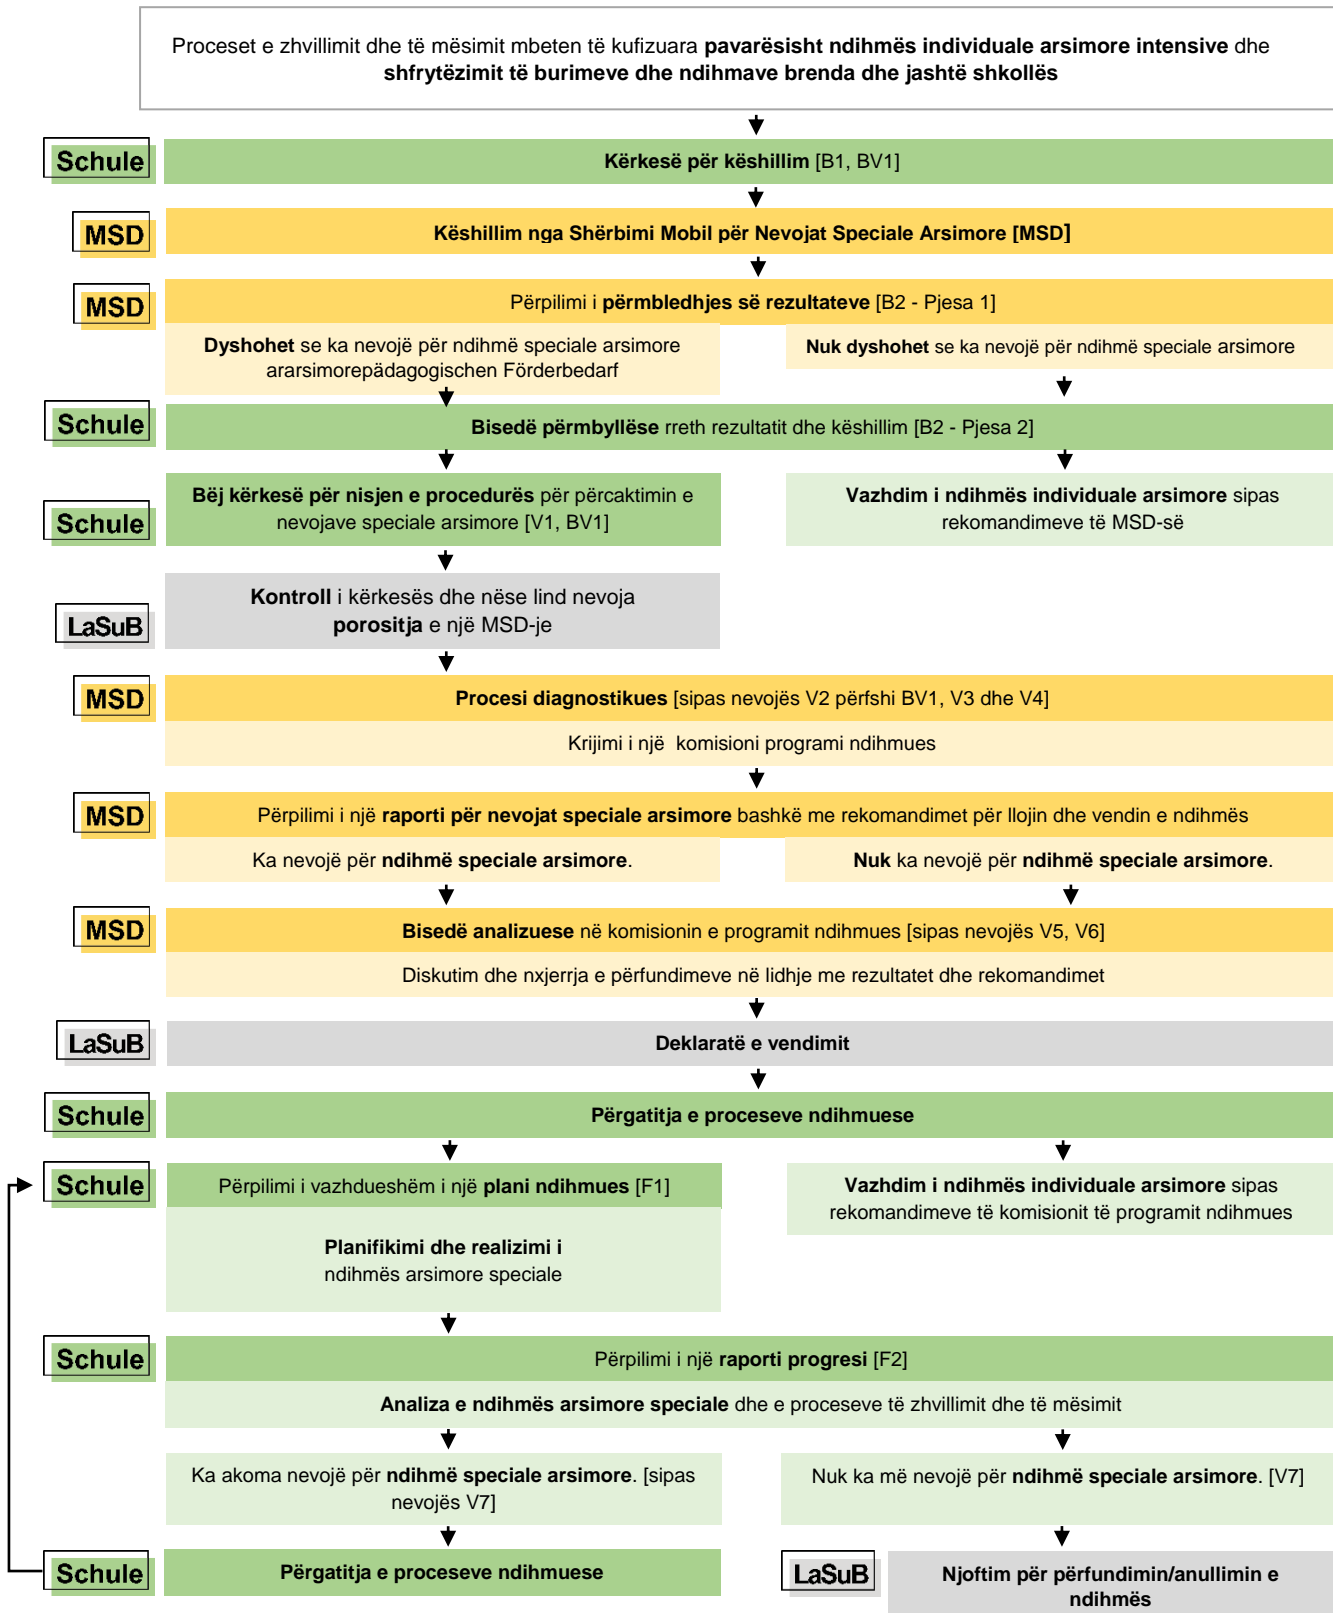

Këshillim dhe procedura për përcaktimin e nevojave speciale arsimore si dhe përgatitja e proceseve ndihmuese

Schule = Shkolla juaj

MSD = Shërbimi Mobil për Nevojat Speciale Arsimore

LaSuB = Zyra e Landit für shkollë dhe arsim